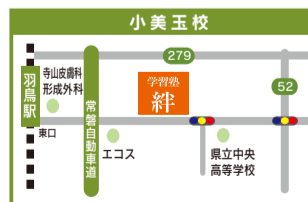

学習塾 絆きずな

入塾生

限定募集

新塾生入塾キャンペーン

新年度より塾生数を限定します

笠間校

新中3生(現中2生)	残り 3 名
新中2生(現中1生)	残り 7 名
新中1生(現小6生)	残り 10 名

小美玉校

新中3生(現中2生)	残り 8 名
新中2生(現中1生)	残り 7 名
新中1生(現小6生)	残り 9 名

小学生コースは授業曜日と授業時間により受け入れ可能人数が異なります。
お問い合わせの際に、希望される授業曜日と授業時間をお申し出下さい。

感謝の心を込めて

2/29

土

までに入塾された方に

ギフト券 5,000円分 贈呈

おかげさまで笠間で
指導して7年。
小美玉校開校
5周年目を迎える
ことができました。
ありがとうございます。

学習塾 絆きずな

小美玉校 ☎0299-56-7677
中央高校近く(小美玉市江戸1-81番地)
笠間校 ☎0296-73-6908
友部駅近く(笠間市八雲1-2-19 鈴木ビル)
FAX:0296-73-6909

<http://kizuna21.com/> 学習塾 絆 検索